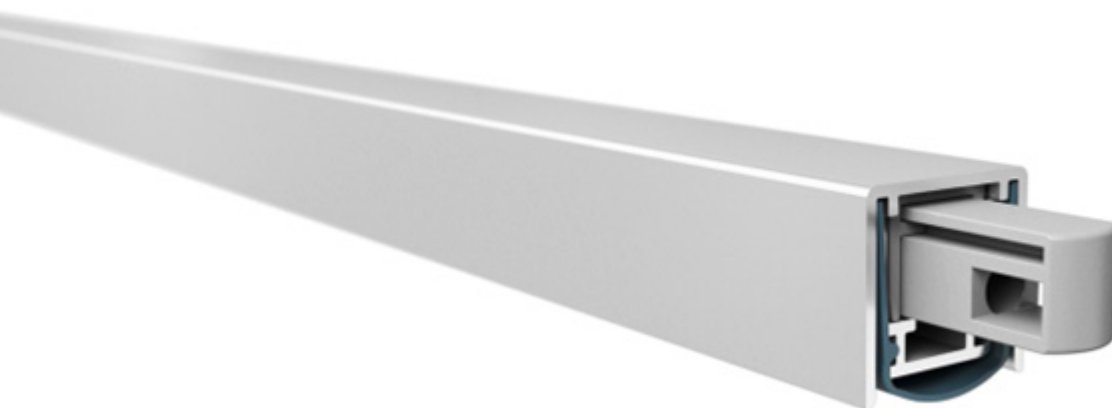

new@forster

Neue Forster Senkdichtungen für vielseitige Anwendungen
Nouveaux joints seuil automatiques Forster pour des applications très variées
New Forster drop seals for a wide range of applications

- Einfache Installation dank einheitlichem Befestigungsset für eine durchgängige Senkdichtungslösung in den Forster Systemen
- Massgeschneiderte Senkdichtungen, für Forster die xs-Systeme mit einer Lappenhöhe von 15 mm sowie für Standardsysteme mit Lappenhöhe 20 mm
- Vielseitig geprüft und für unterschiedlichste Anforderungen geeignet, z. B. Brand- und Rauchschutz, Schlagregendichtheit sowie Barrierefreiheit.
- Senkdichtungen wahlweise mit verzögerter Auslösung für minimierten Luftwiderstand während des Öffnens und Schliessens. – Optimal für barrierefreie Türen oder Türen in hochdichten Gebäuden.
- Sorgenfreie Wartung: Die problemlose Demontage durch Herausziehen der Innenschiene ermöglicht einen unkomplizierten Austausch des Dichtprofils zu Wartungszwecken.
- Installation simple grâce un kit de fixation unique pour une solution de joint seuil automatique applicable à tous les systèmes Forster
- Joints seuil automatiques sur mesure pour systèmes xs de Forster avec une hauteur de 15 mm ainsi que pour systèmes standard avec une hauteur de 20 mm
- Soumis à divers tests et répondant à des exigences très variées telles que résistance au feu et étanchéité aux fumées, étanchéité à la pluie battante ainsi qu'à l'accessibilité.
- Joints seuil automatiques disponibles à choix avec retard de déclenchement pour une résistance à l'air réduite à l'ouverture et à la fermeture. – Idéal pour portes sans obstacle ou portes dans des bâtiments à étanchéité élevée.
- Maintenance aisée: le démontage très simple réalisable en retirant les rails intérieurs permet un échange aisé du profilé d'étanchéité à des fins de maintenance.
- Simple installation thanks to uniform fastening set for a consistent drop seal solution in Forster systems
- Tailored drop seals, for Forster the xs systems with a lip height of 15 mm and for standard systems with a lip height of 20 mm
- Subject to various tests and suitable for a wide range of requirements, e.g. fire and smoke protection, watertightness, and barrier-free accessibility.
- Drop seals optionally available with delayed trigger for minimising air resistance during opening and closing. – Optimal solution for barrier-free doors and doors in high-density buildings.
- Problem-free maintenance: Easy dismantling by pulling out the interior rail allows for straightforward replacement of the seal profile for maintenance purposes.