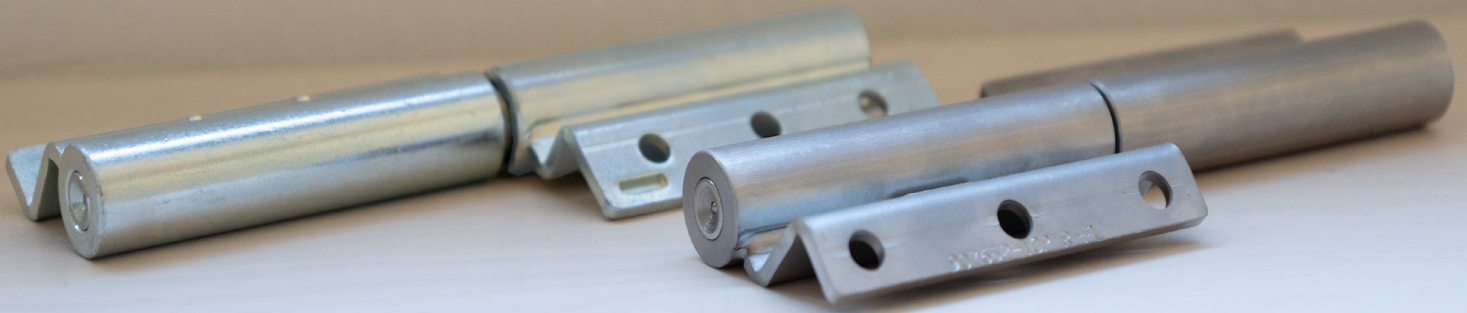

# new@forster

**Sortimentsanpassung: 2D Bänder zukünftig nur noch in Edelstahl**  
**Modification de produit : paumelles 2D à l'avenir uniquement en acier inoxydable**

**Adjustment of product range: 2D hinges in future only in stainless steel**

## **2D Bänder aus Edelstahl**

- Forster fuego light
- Forster unico
- Forster presto 50

## **Paumelles 2D en acier inoxydable**

- Forster fuego light
- Forster unico
- Forster presto 50