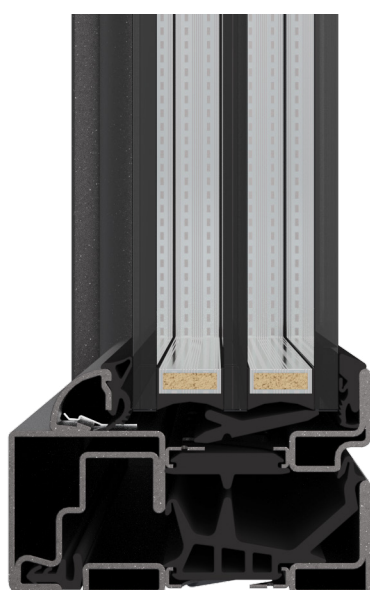

new@forster

forster unico & forster unico xs flächenversetzte Glashalteleisten
 Parcloses décalées forster unico & forster unico xs
 forster unico & forster unico xs recessed glazing beads

Wesentliche Neuerungen

- Flächenversetzte Verglasung in forster unico & forster unico xs
- Ausführliche Beschreibung der Erfordernisse für den Einbau
- Geringer Aufwand für ein optisch aussergewöhnliches Design
- Vereinfachte Planbarkeit mittels Eingabemöglichkeit in der Planungssoftware

Principales nouveautés

- Vitrage avec surface décalée forster unico & forster unico xs
- Description détaillée des exigences de montage
- Charges minimales pour une esthétique hors du commun
- Simplicité de planification grâce à une possibilité d'intégration dans le logiciel de planification